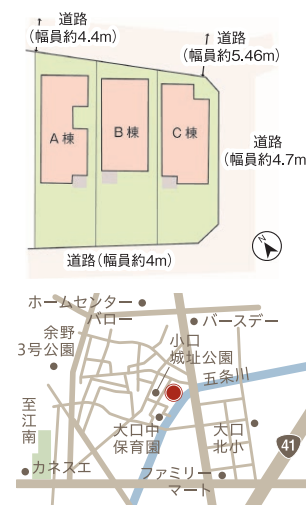

場所:扶桑町柏森 予約連絡先:0568-67-5170 米倉(よねくら) 特典:QUOカード ¥3,000分プレゼント

NEW! 大口町城屋敷

大口町城屋敷1丁目

A棟

- 敷地面積/ 156.69㎡(47.39坪)
- 延床面積/ 120.08㎡(36.32坪)
- 販売価格 **3,862万円**

B棟

- 敷地面積/ 147.56㎡(44.63坪)
- 延床面積/ 115.93㎡(35.06坪)
- 販売価格 **3,698万円**

C棟

- 敷地面積/ 135.68㎡(41.04坪)
- 延床面積/ 118.42㎡(35.82坪)
- 販売価格 **3,753万円**

所在地:丹羽郡大口町城屋敷1丁目296番1外 交通:名鉄犬山線「柏森」駅 約1,830m(徒歩23分・自転車8分) 都市計画:市街化区域 用途地域:第一種中高層住居専用地域
地目:宅地 建築率:60% 容積率:200% 販売数:分譲住宅3棟 敷地面積:135.68㎡(41.04坪)~156.69㎡(47.39坪) 建物面積:115.93㎡(35.06坪)~120.08㎡(36.32坪)
接道:公道 北側 幅員約4.4m・東側 幅員約4.7m・南側 幅員約4.0m・私道負担:なし 設備:公営上下水道・中部電力・都市ガス 完成予定:令和4年7月下旬予定 取引態様:売主