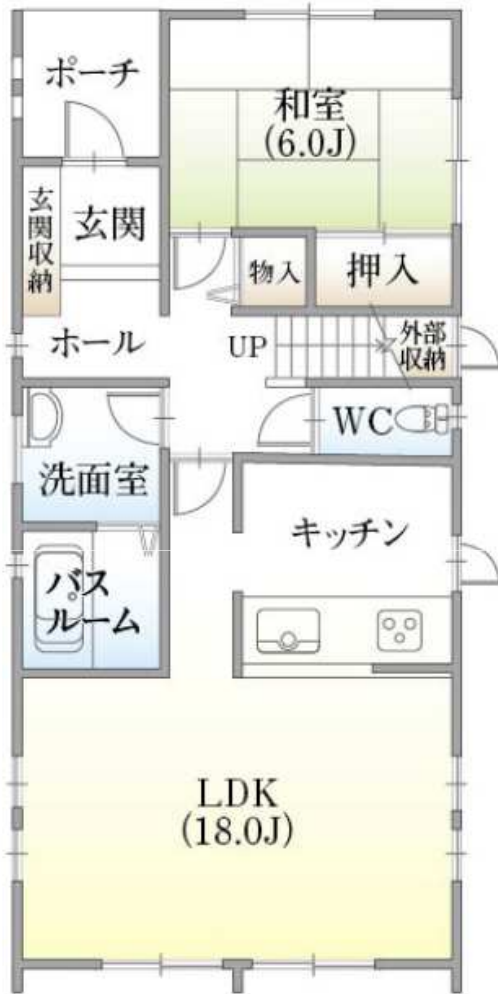

マルベリーホーム ウッディ東味鏡 B区画

1F

2F

参考プランです。今なら間取り変更可です。